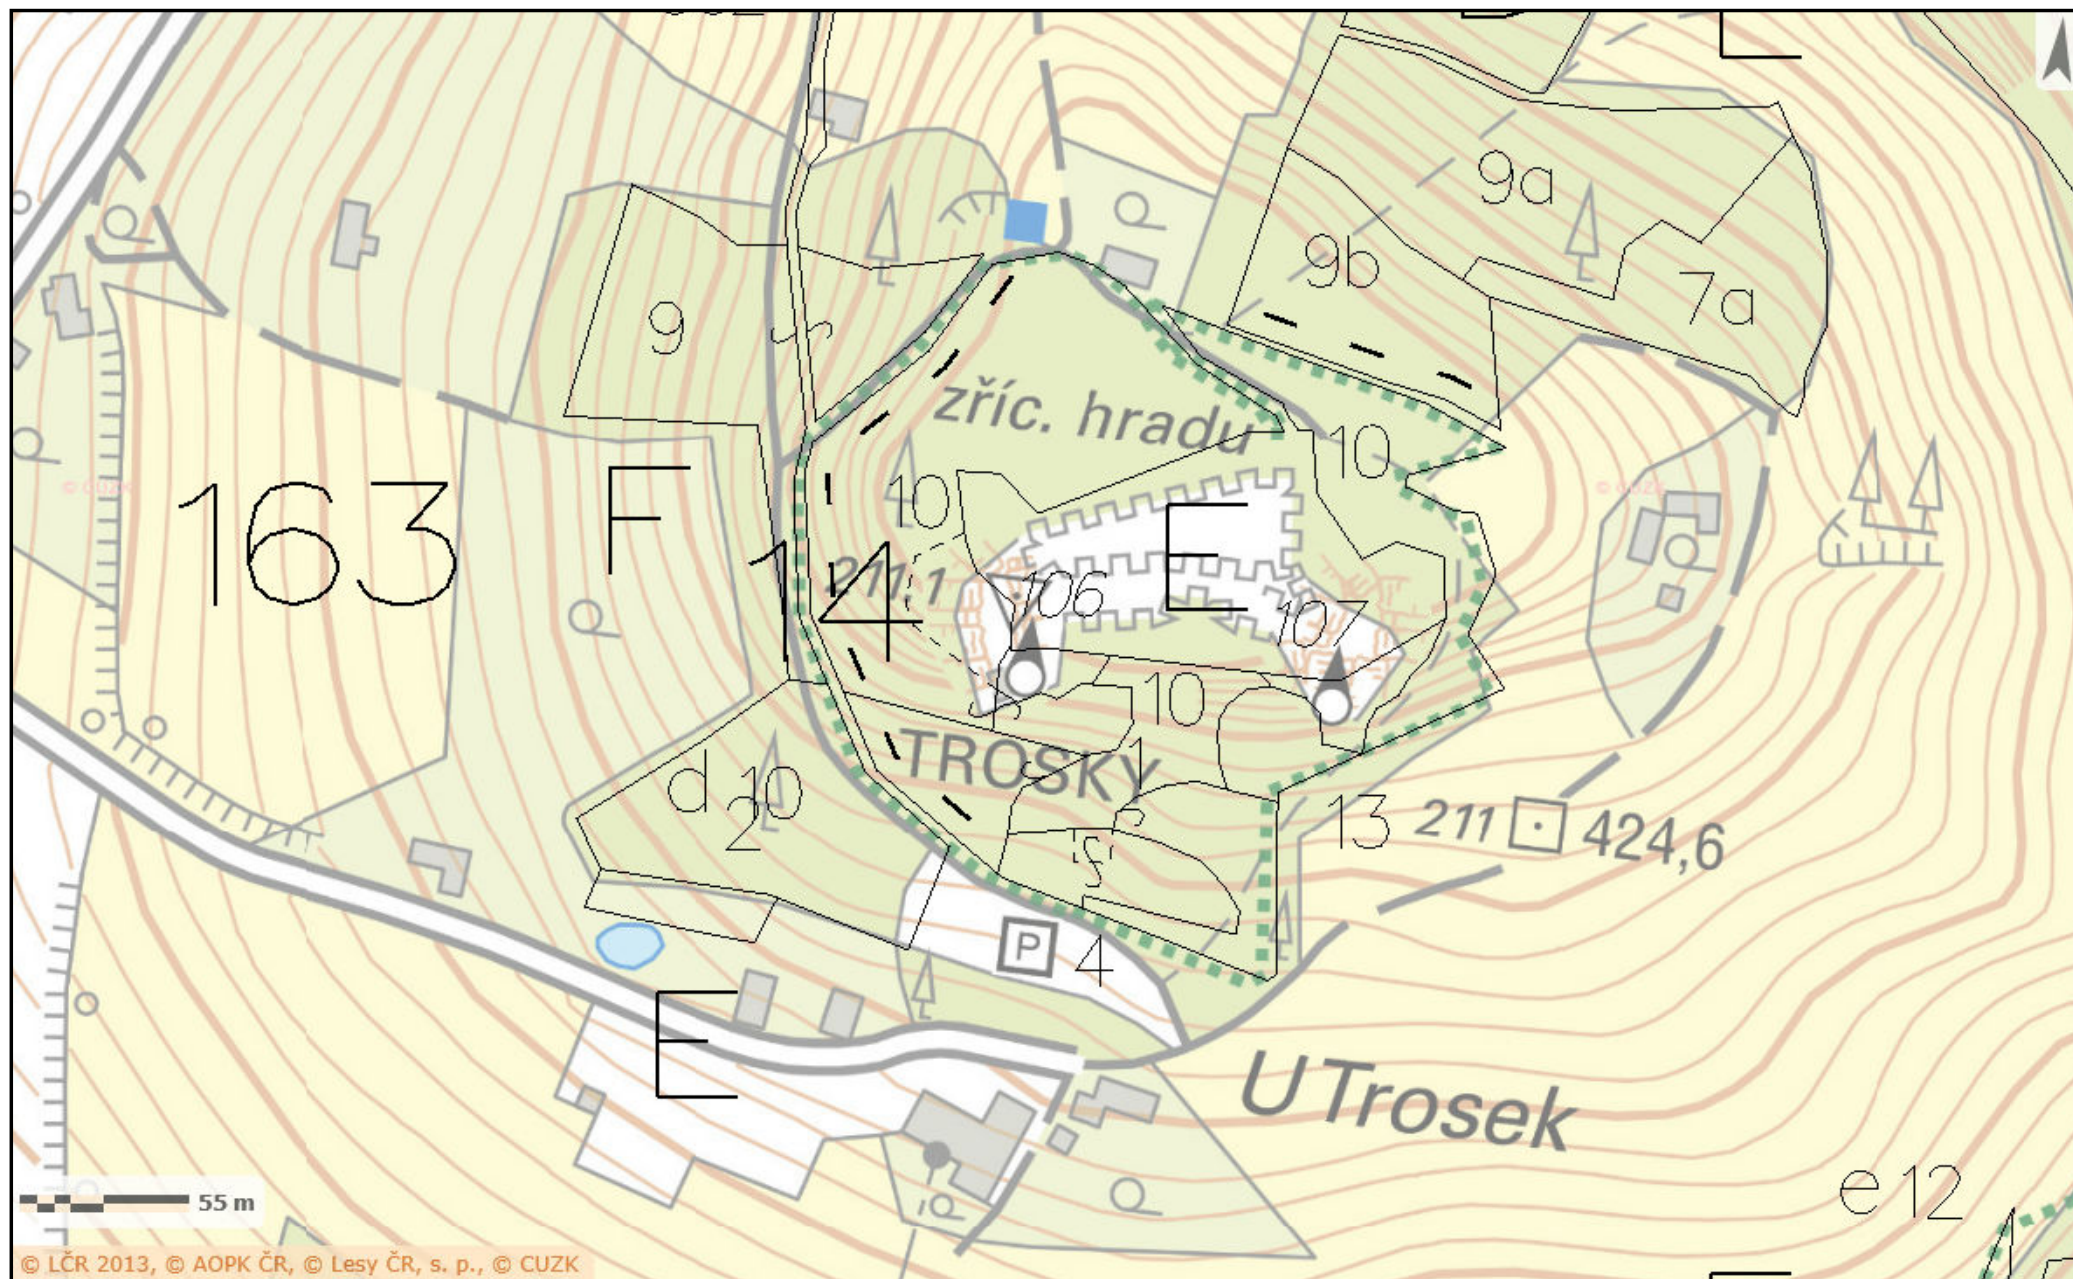

M7 - Lesnická mapa obrysová

hranice PP Trosky je znázorněna zelenou přerušovanou čarou

© LČR 2013, © AOPK ČR, © Lesy ČR, s. p., © CUZK